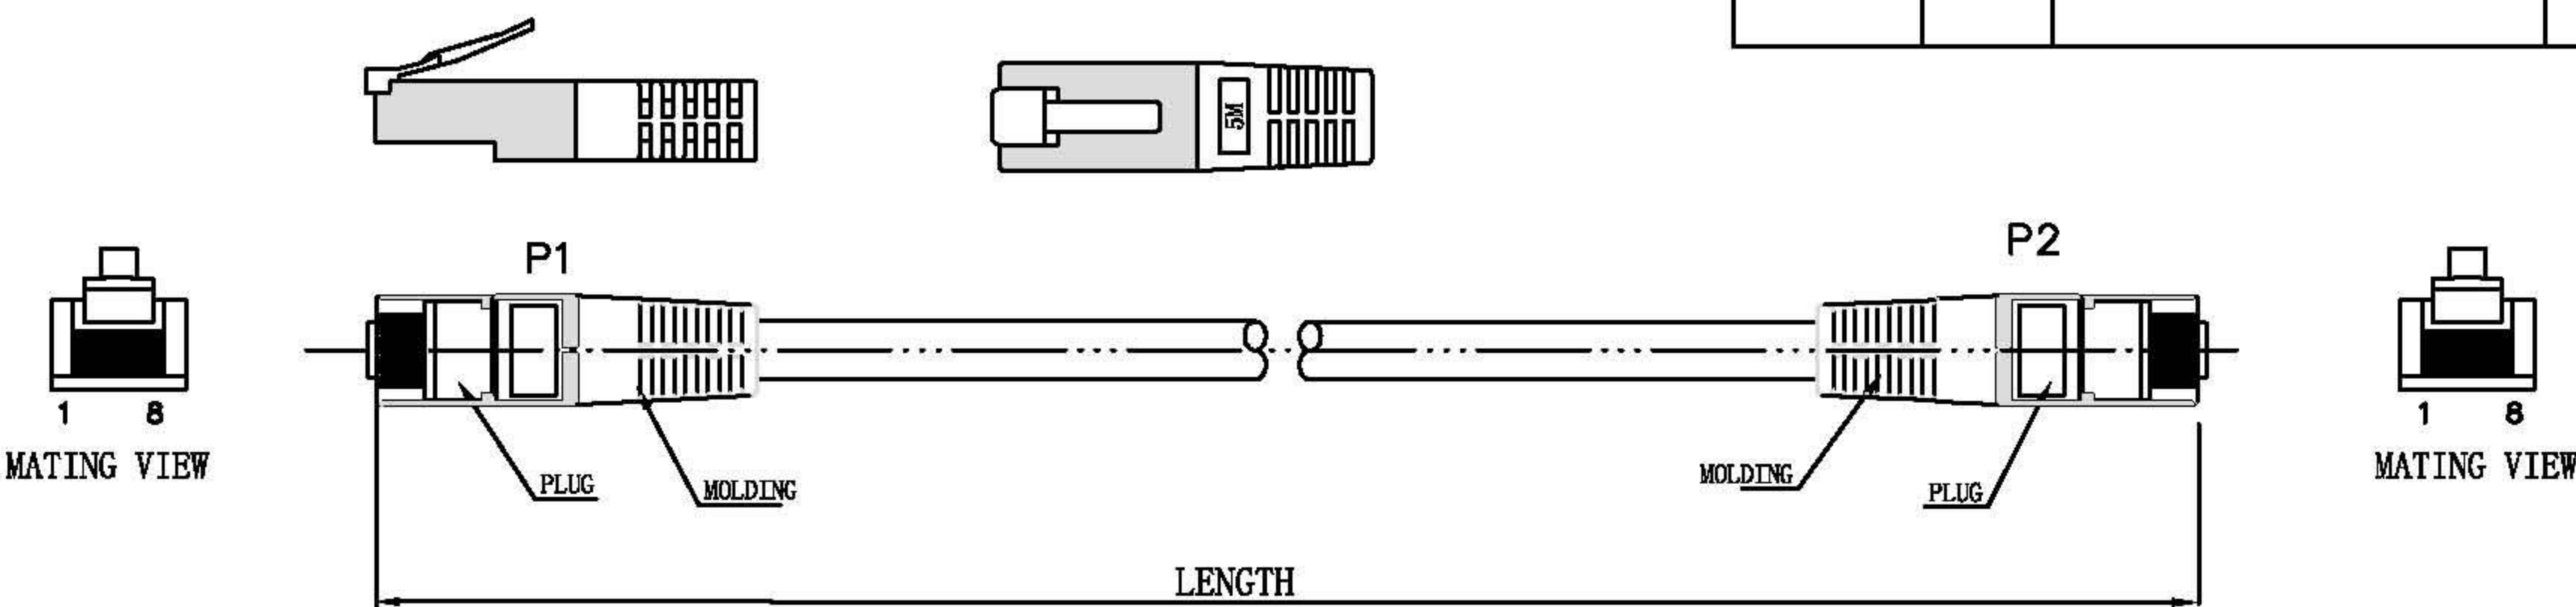

Datenblatt - Fiche technique - Data sheet

21.15.0115

ROLINE FTP-Patchkabel konf. Kat. 5e, grau, 15,0 m

Cordon ROLINE Cat.5e FTP, gris, 15,0 m

ROLINE FTP Patch Cord Cat.5e, grey, 15.0 m

RoHS COMPLIANT

DATE	REV.	REVISION	DRAFTING	CHECKED
	A/0			