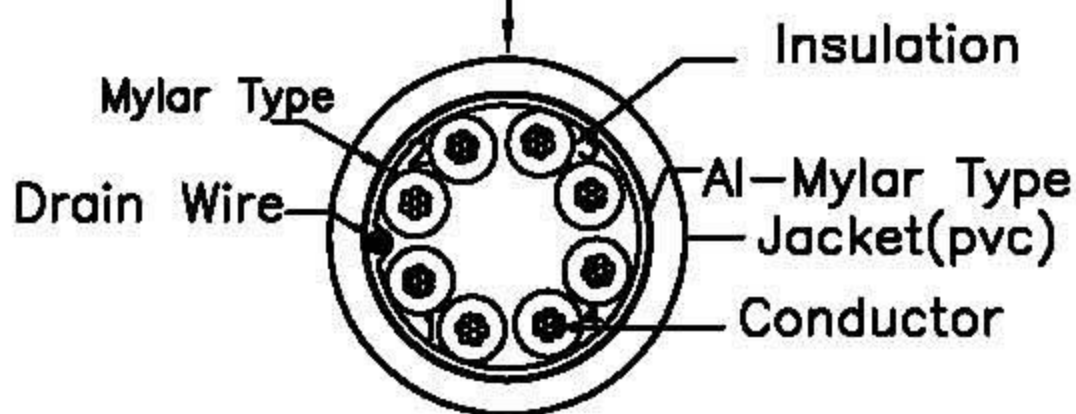

Datenblatt - Fiche technique - Data sheet

21.15.0115

ROLINE FTP-Patchkabel konf. Kat. 5e, grau, 15,0 m

Cordon ROLINE Cat.5e FTP, gris, 15,0 m

ROLINE FTP Patch Cord Cat.5e, grey, 15.0 m

RoHS COMPLIANT

DATE	REV.	REVISION	DRAFTING	CHECKED
	A/0			

Marking: roline FTP CAT.5E PATCH ISO/IEC 11801 & EN 50288 ▲ 26AWGX4P TYPE CMX(UL) c(UL) CMH E164469-F3 (FP0570)

orange 2 white/orange	green 3 white/green
blue 1 white/blue	brown 4 white/brown

PA/R	PINOUT		
	P1 (T568B)	WIRE	P2 (T568B)
1	1	WHT/ORG	1
	2	ORG	2
2	3	WHT/GRN	3
	6	GRN	6
3	4	BLU	4
	5	WHT/BLU	5
4	7	WHT/BRN	7
	8	BRN	8